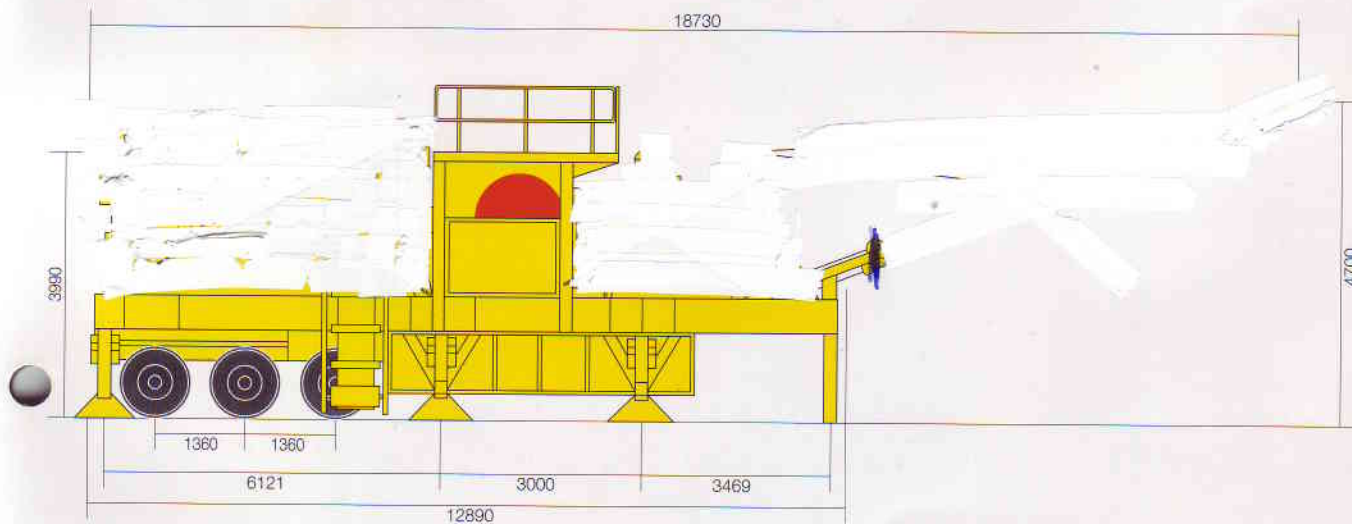

Seitenansicht Trailermobil 1100 x 800

Darstellung ohne Seitenverkleidung

Technische Daten

Durchsatz bei
kontinuierlicher Beschickung

bis 300 t/h

Aufgabegröße, max.

950 x 650 mm