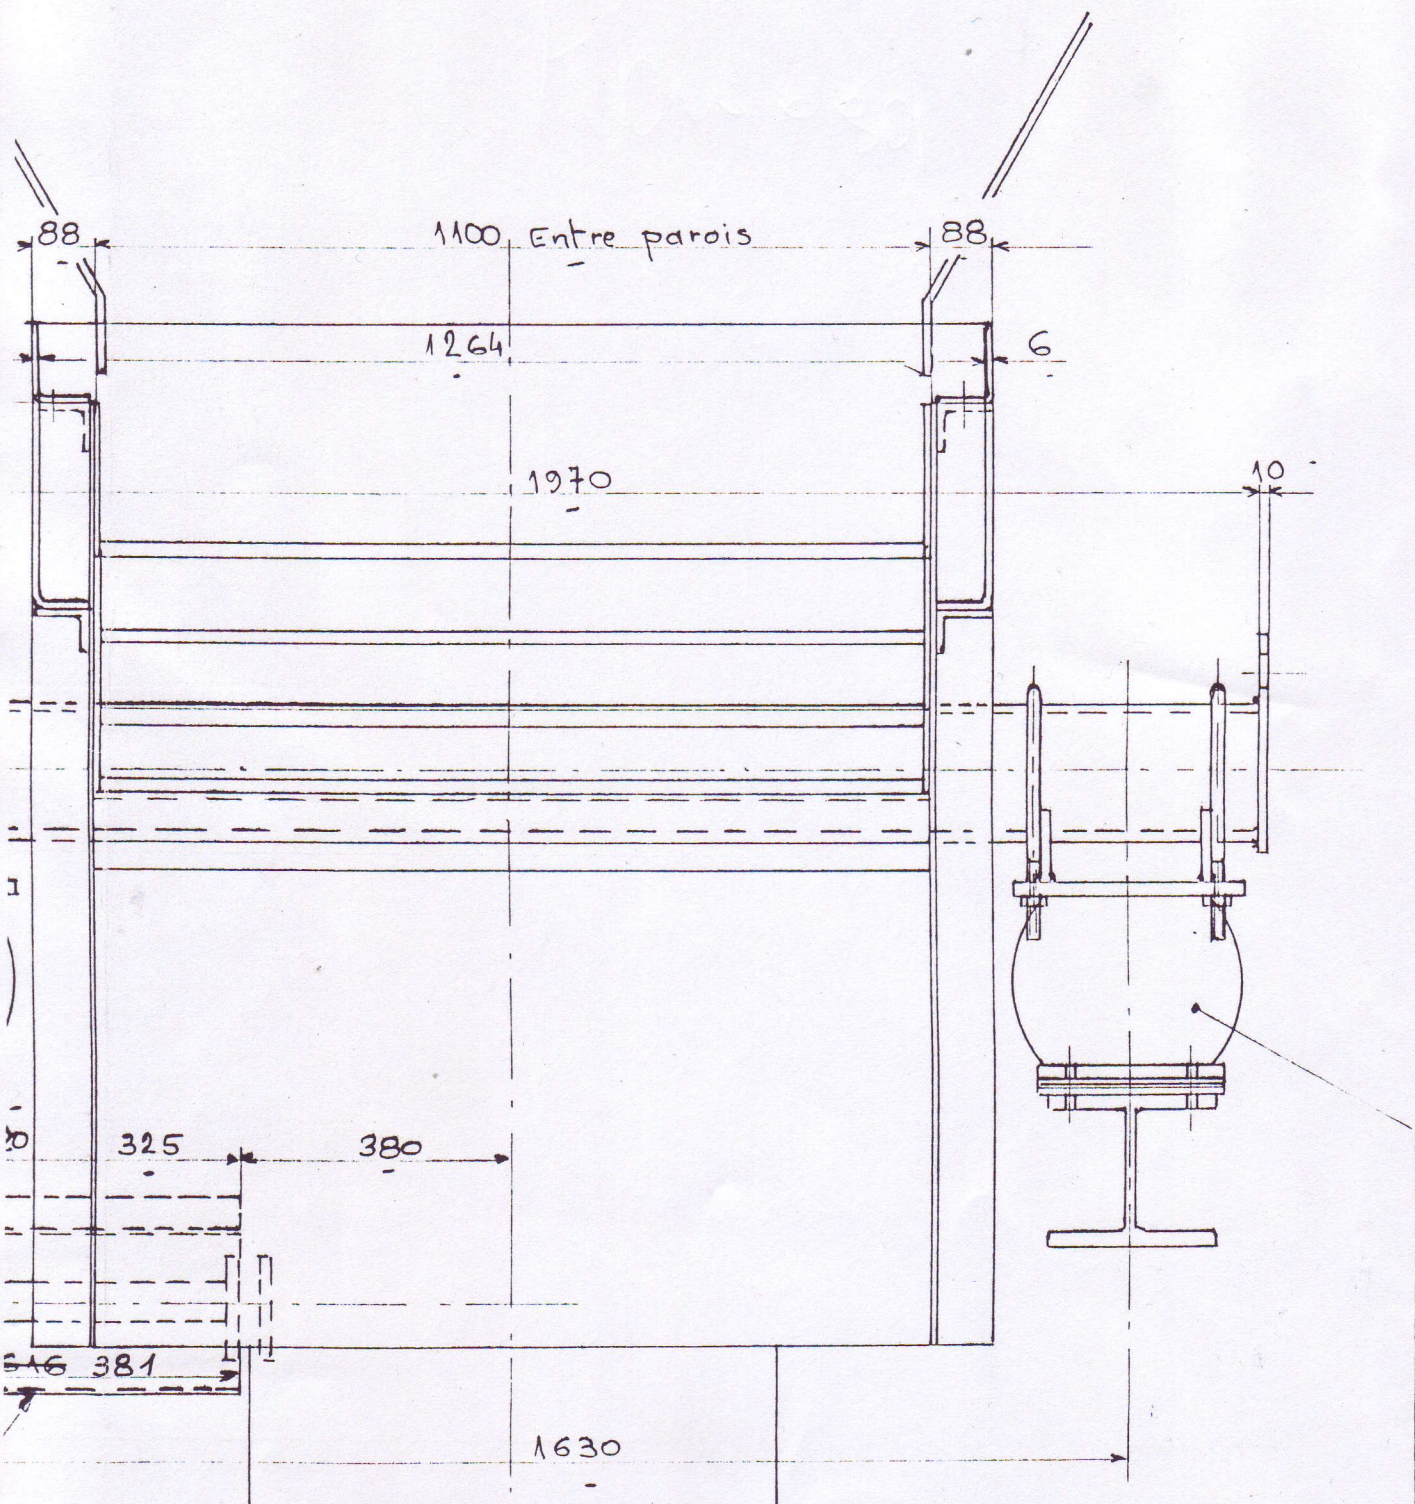

Ref: 810733

Blatt: 4

305-4040 - Axe-moteur

tampon Evidgom  $\phi 250 \times 230$   
Ref. 810733-60 Shore