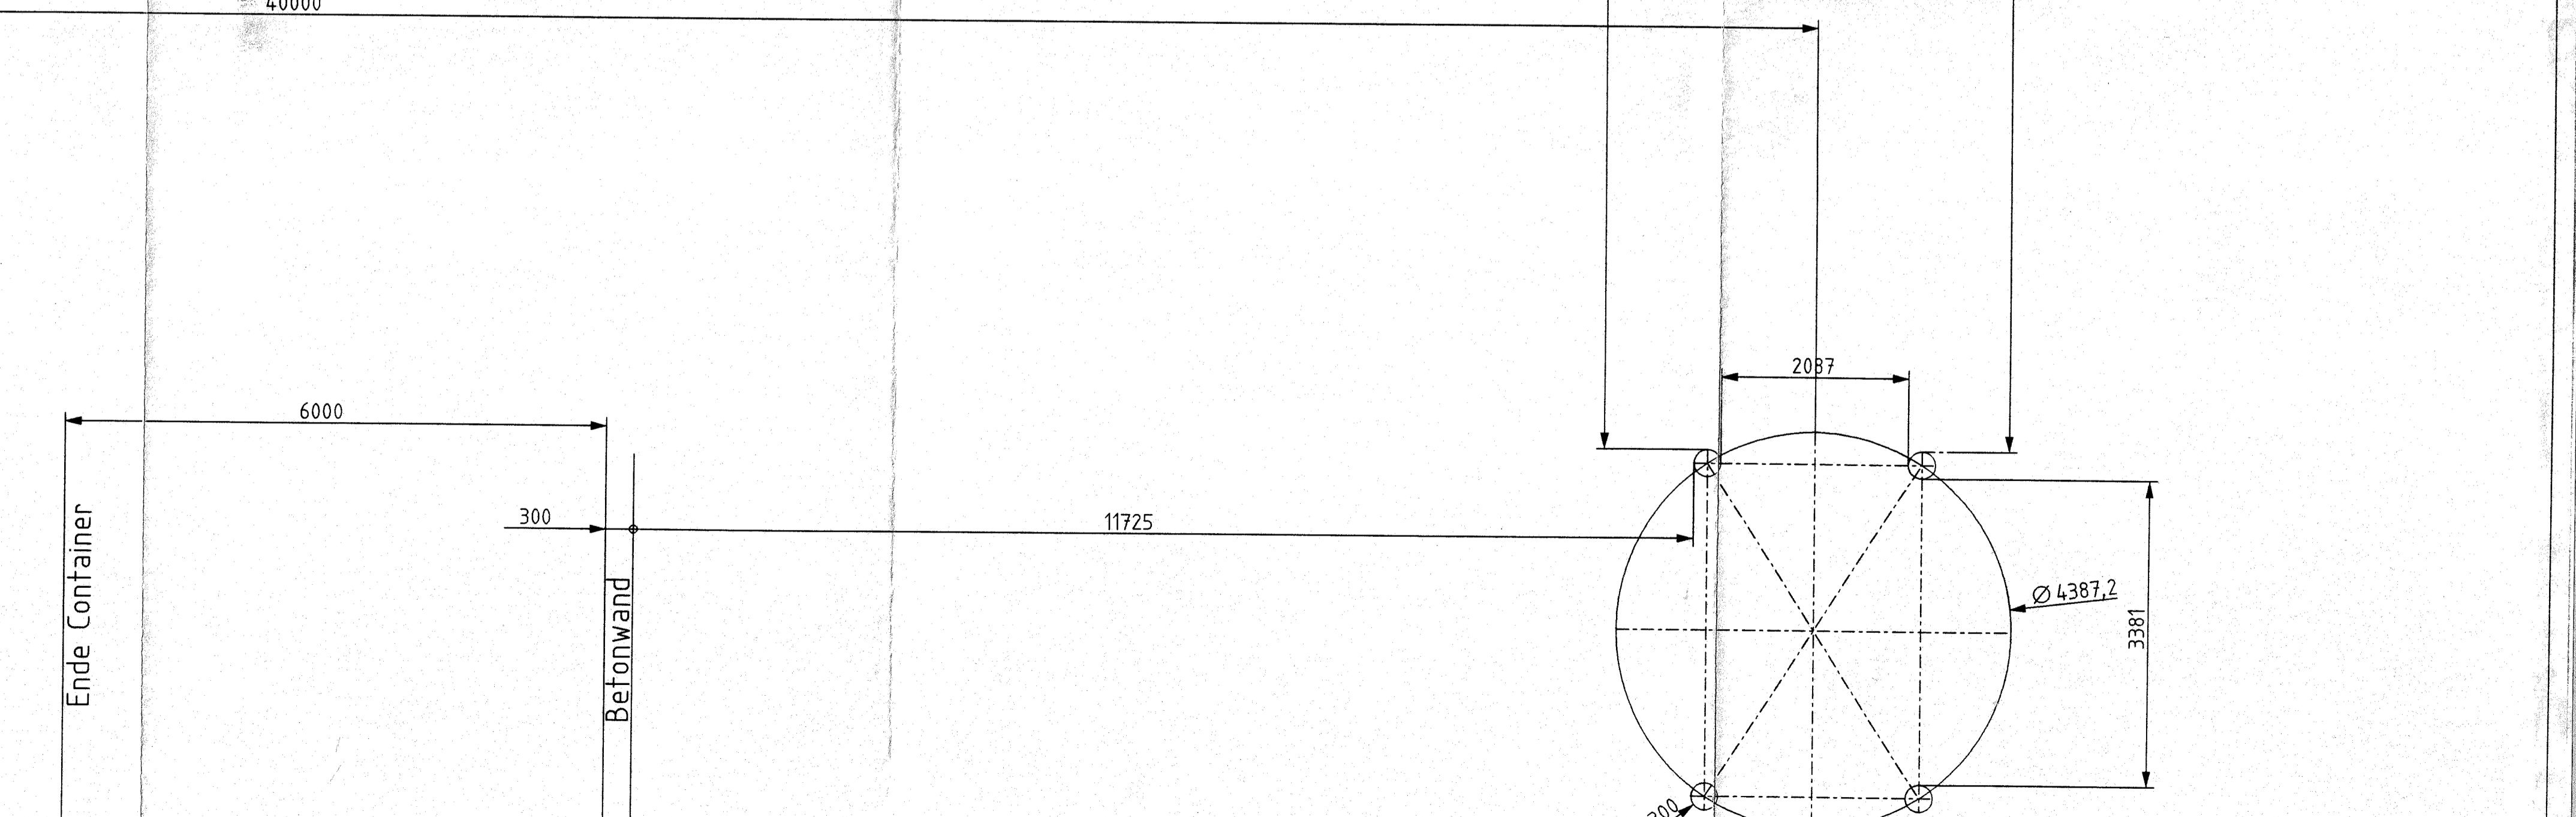

Alle Maße (Silo und Fundament) sind Gegebenheiten aus Bernsen!

FB Filter Bau GmbH Pos.
 Gottlieb-Daimler-Str. 10, 31552 Rodenberg
 Tel. 05723/9899-0 Fax. 05723/9899-29 E-Mail. info@filterbau.de

Gez.:	Projekt:
Geändert:	
Datum:	
Maßstab:	1:50
Bezeichnung:	Standortplan für Staubsilo
Auftr. Nr.:	
Z. Nr.:	