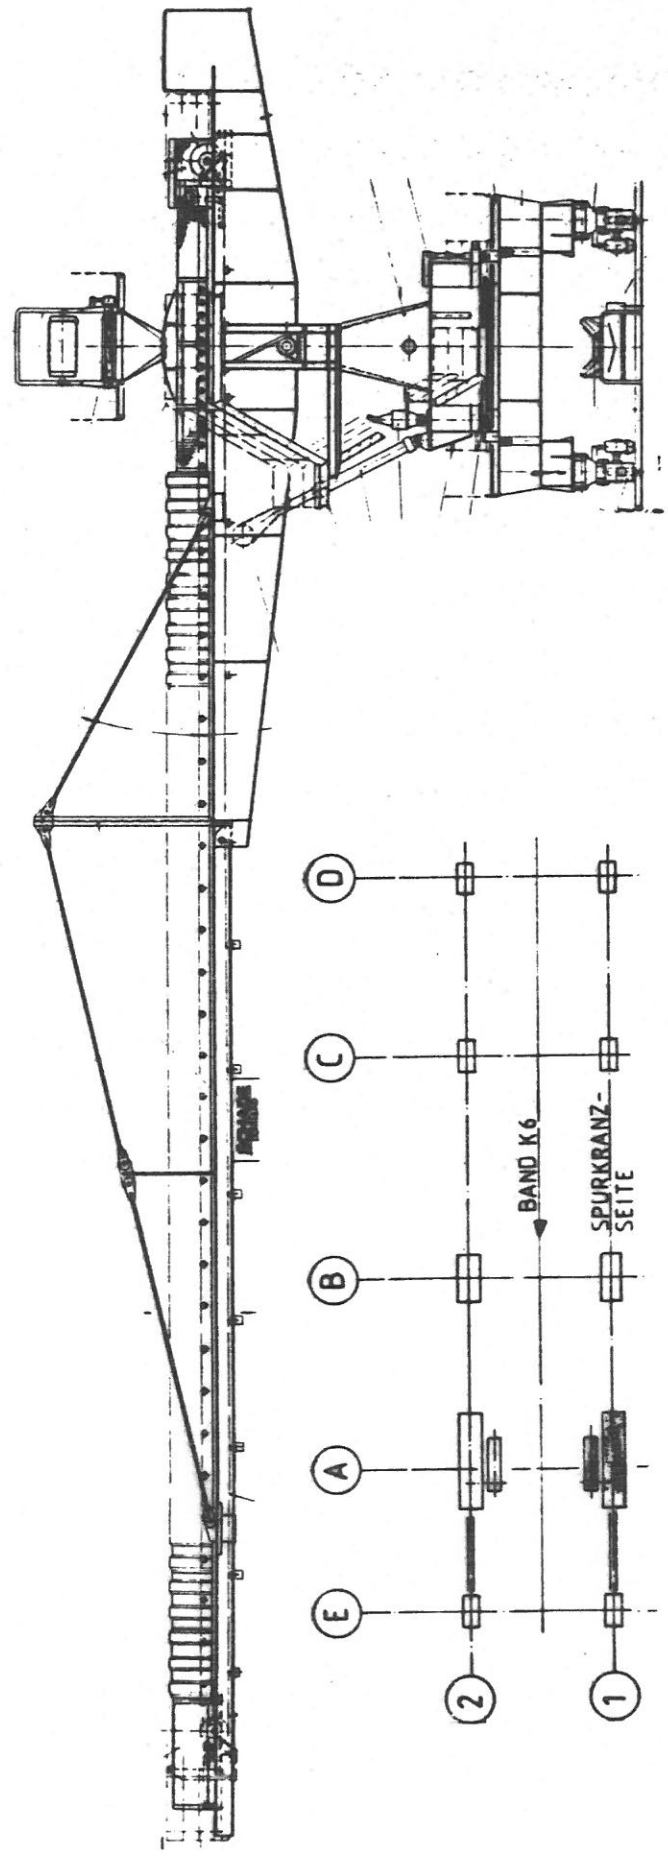

Bekohlungsanlage VEW Gersteinwerk

9407.00.010

Absetzer Übersicht

Benennung des Bauteils:

ABSETZER ← BANDSCHLEIFENWAGEN →

**SCHADE**  
 GÖRTZMUND  
 Maschinenfabrik GmbH & Co  
 D 46 80 1 - Postf. 795 - Tel. 0237145 1051

Benennung des Erzeugnisses  
 Absetzer

Typ u. Größe  
 Nummer des Listenteils

Ersatzteiliste Nr.  
 59.868

Datum :  
 Seite :  
 von :  
 2